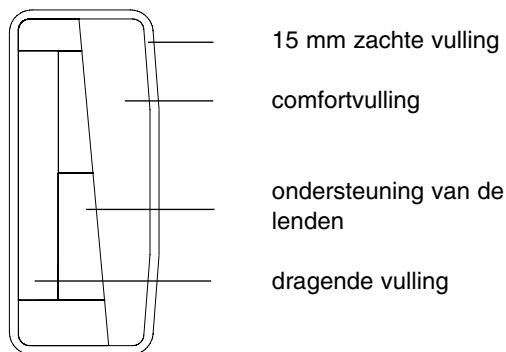

Opbouw kussens

Rugkussen

Armleunine

Zitkussen

Zitpositie wigvormig

25 mm zachte vulling

bolstaande elastische vulling

dragende vulling