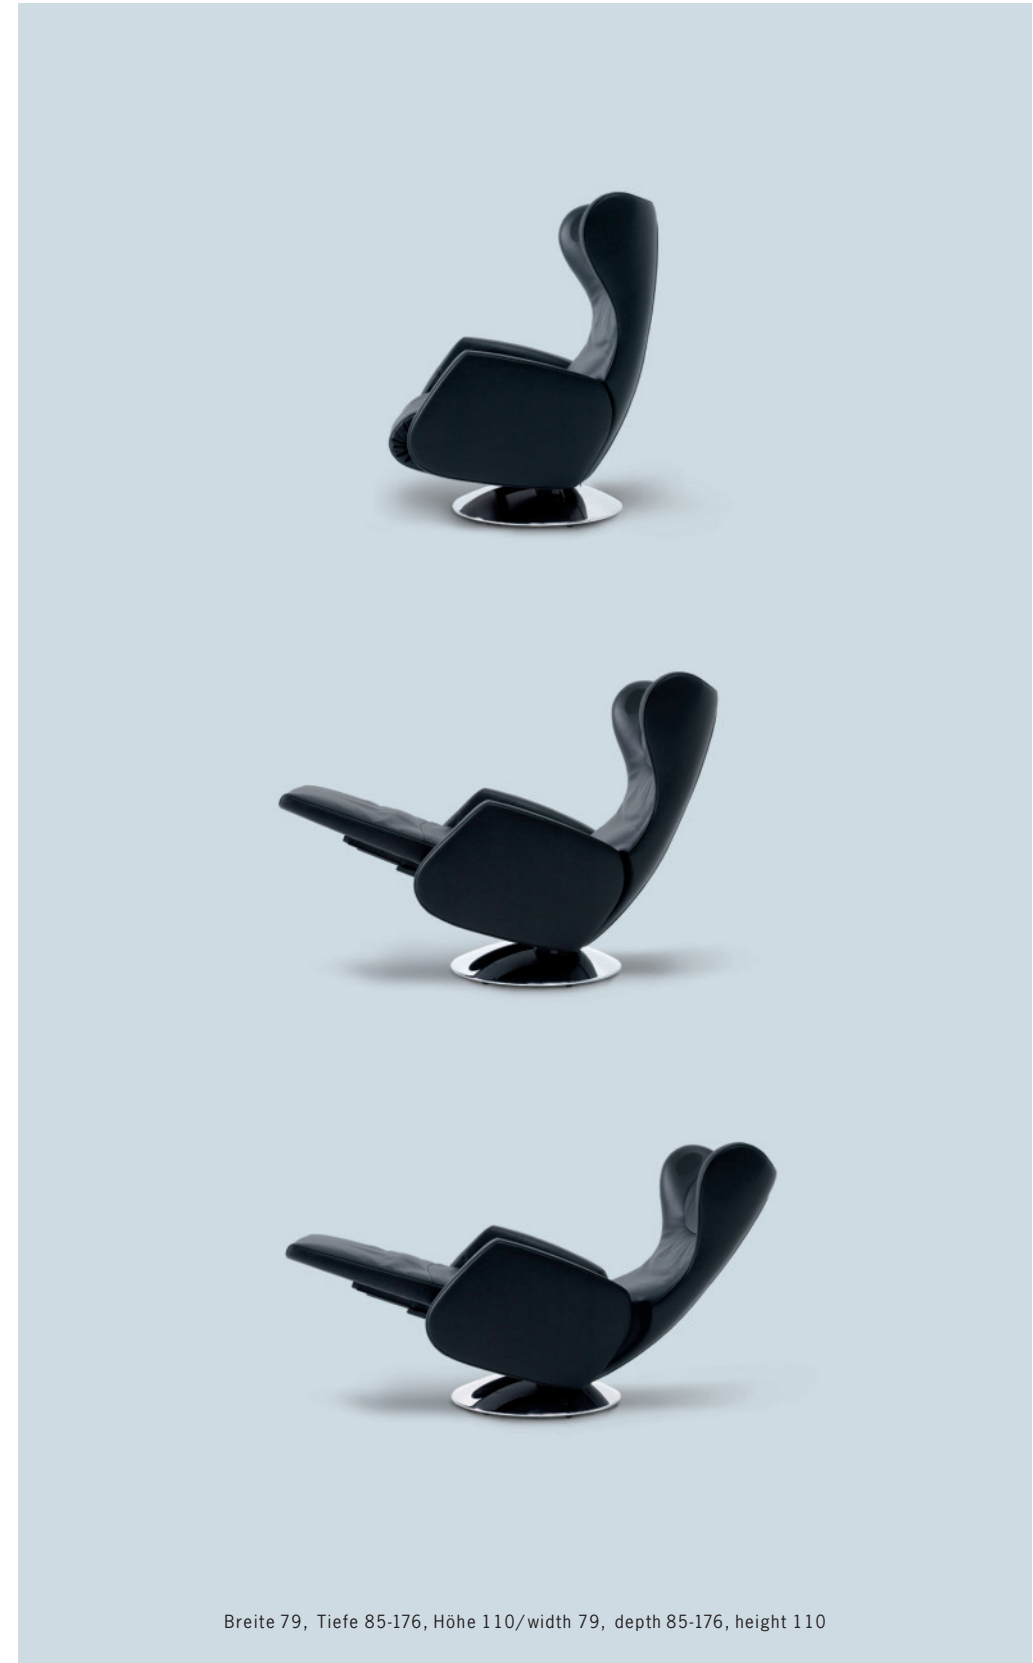

Audioluze

Breite 79, Tiefe 85-176, Höhe 110 / width 79, depth 85-176, height 110

Entspannen mit System. Dieser Relaxessel überzeugt durch seinen Komfort und die technischen Raffinessen. Er ist mit einem eingebauten HiFi-System lieferbar, so dass Sie im Sessel Sportübertragungen oder Musik hören können, ohne dass Ihr Partner dabei gestört wird. Auf Wunsch gibt es ihn auch mit eingebauten Leuchten, welche das Lesen einer Programmzeitschrift oder eines Buches möglich machen. Die komplette Stromversorgung erfolgt über einen integrierten Akku.

The Relaxation System. The relaxation armchair is so comfortable and has convincing technical refinements. It is also available with an integrated hi-fi system so that you can listen to sports programmes or your favourite music in your armchair without disturbing your partner. On request, there is also a version with integrated lights for reading a TV magazine or a book. The armchair systems are powered from an integrated rechargeable battery.

L'optimisation de la relaxation. Ce fauteuil de relaxation convainc par son exceptionnel confort et l'intégration de solutions techniques sophistiquées. En option avec système HiFi, permettant d'écouter les reportages sportifs ainsi que vos interprètes ou interprétations musicales préférées sans importuner votre partenaire. Sur demande, il est livrable avec système d'éclairage annexe pour vous faciliter la lecture d'un magazine de programmes radio-TV ou d'un livre. L'alimentation électrique est assurée par un accumulateur incorporé.

Ontspannen met systeem. Deze relaxfauteuil overtuigt door comfort en technisch raffinement. Deze is met ingebouwd Hifi-systeem leverbaar, zodat u in de stoel sportuitzendingen of muziek kunt beluisteren zonder uw partner te storen. Indien gewenst is de fauteuil ook leverbaar met ingebouwde verlichting, die het lezen van een TV-gids of boek makkelijker maakt. De voeding wordt verzorgd door een ingebouwde accu.